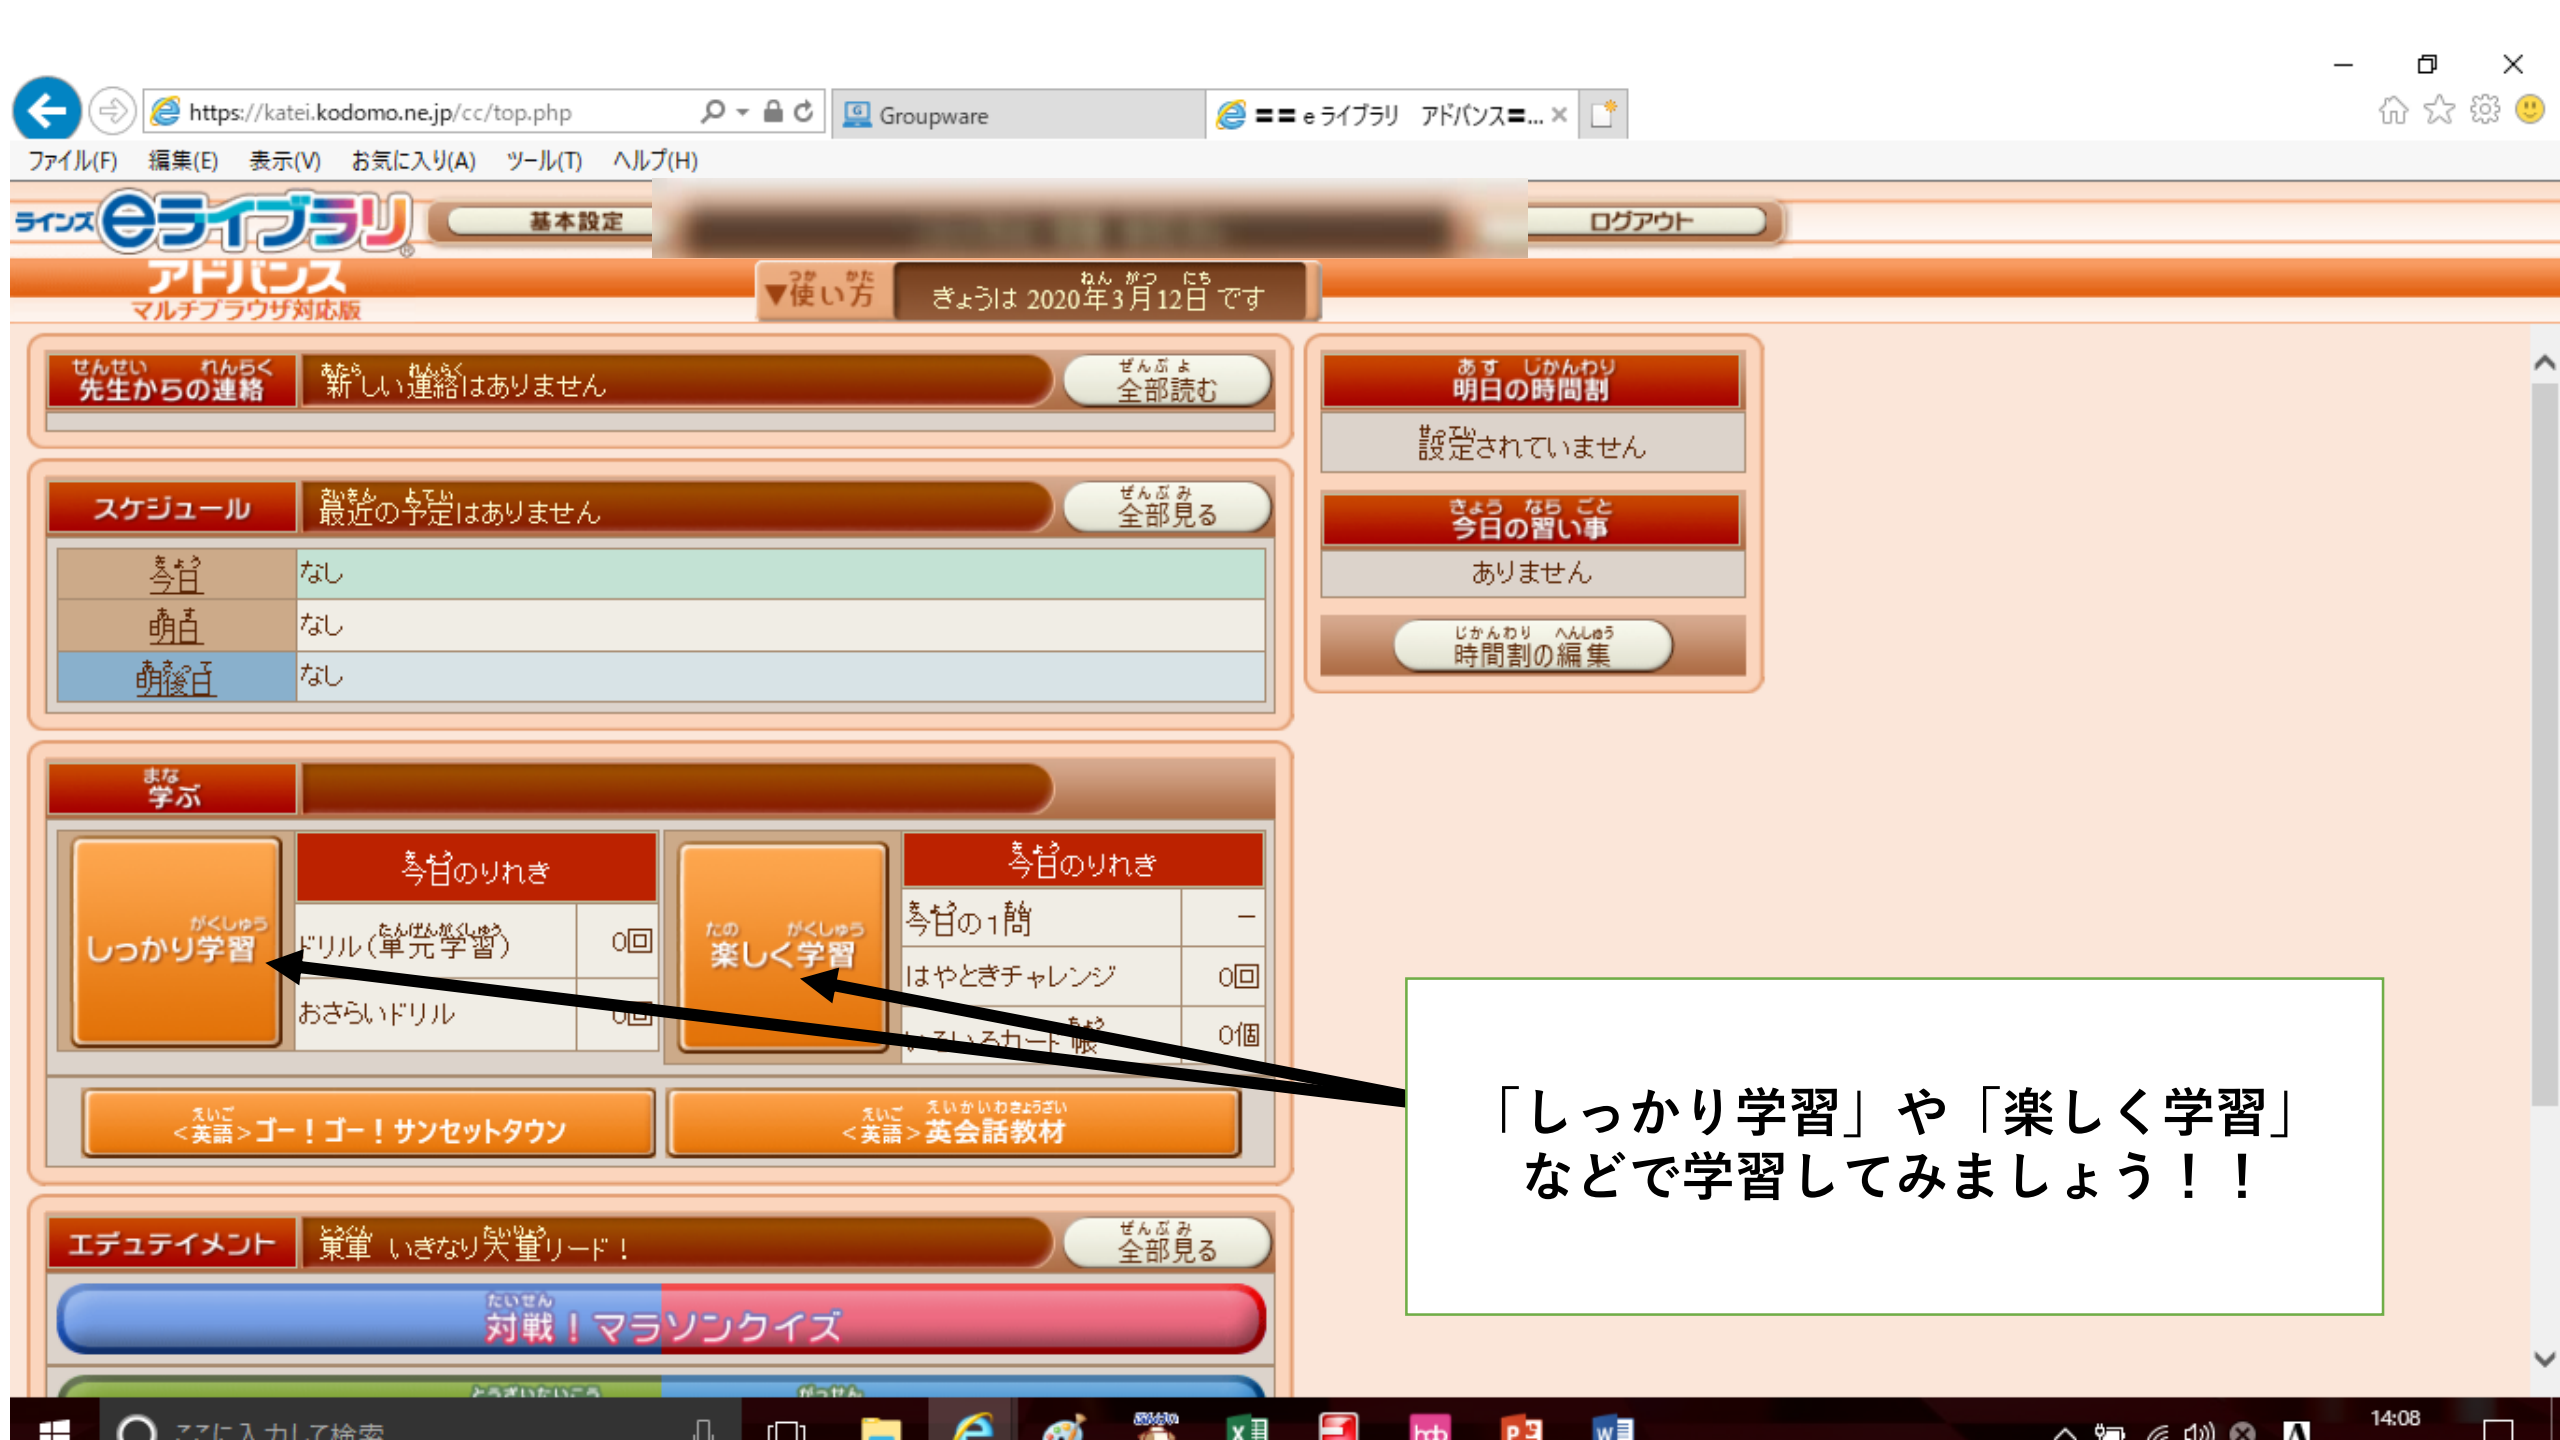

「しっかり学習」や「楽しく学習」
などで学習してみましょう!!